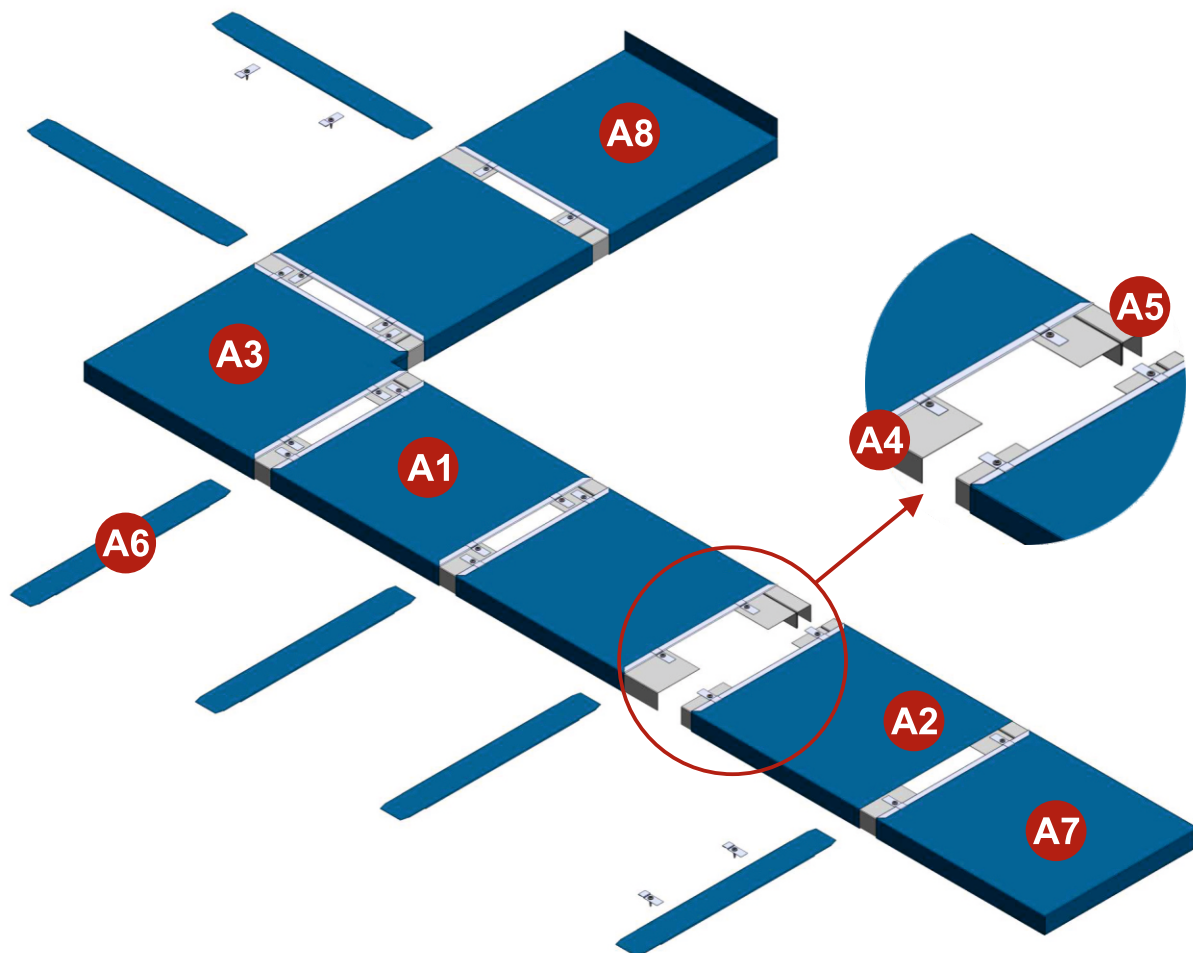

Oplechovanie atiky montážnym systémom

Výhody oplechovania atiky **montážnym systémom**

Jednoduchá montáž

Bez špeciálnych strojov a náradia

Rýchla montáž

Montážny systém výrazne skracuje čas potrebný pre oplechovanie atiky

Bezpečnosť

Vode a mrazu odolný spoj zabezpečuje zásuvná lišta v tvare C

Dlhá životnosť

Výroba z tradičných plechových materiálov zabezpečuje dlhodobú ochranu proti vlhkosti

Estetický vzhľad

Bez viditeľných skrutkových spojov, k dispozícii v piatich obľúbených farbách