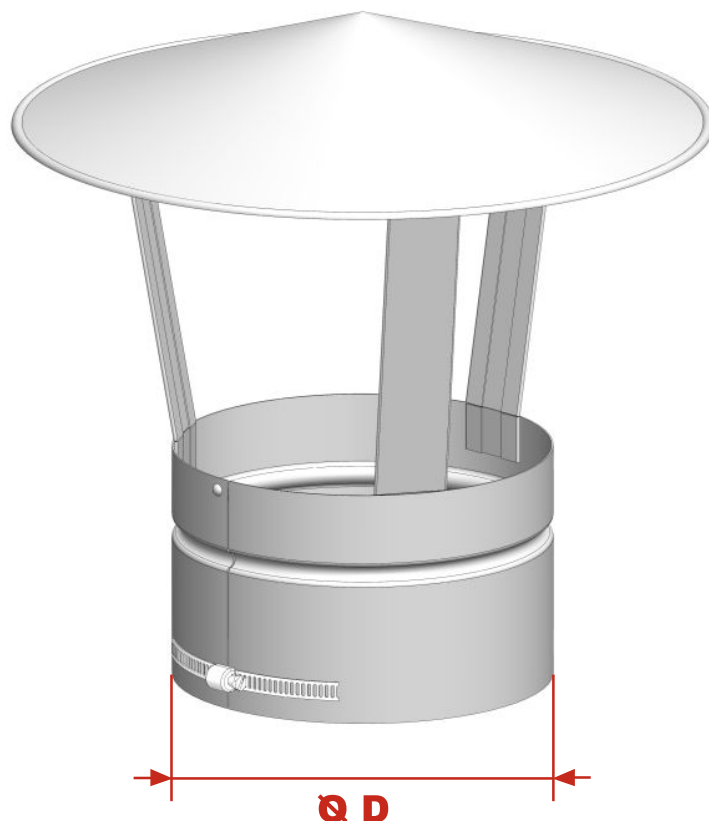

# ZÁKAZKOVÝ LIST

Komínová strieška kruhová

## Výhody komínovej striešky kruhovej

### Univerzalnosť

Podľa požiadavky možná montáž na vonkajší alebo vnútorný priemer komínovej rúry