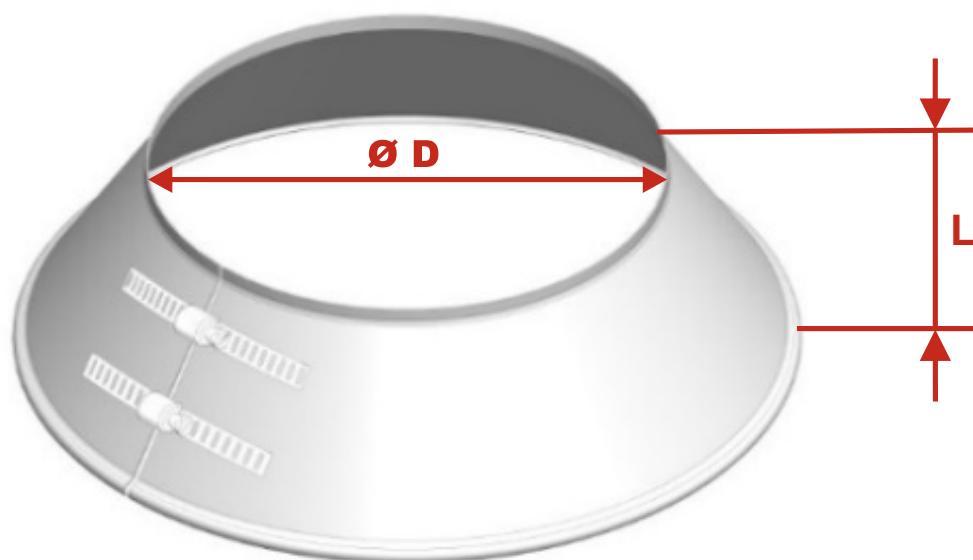

ZÁKAZKOVÝ LIST

Protidažd'ová manžeta

Výhody protidažd'ovej manžety

Jednoduchá montáž

Bez špeciálnych strojov a náradia, upevnenie pomocou spony

Bezpečnosť

Bezpečne zabraňuje zatekaniu vody pri prestupe cez strešnú krytinu