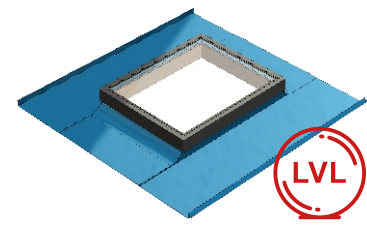

Lemovanie odvádza dažďovú vodu a sneh mimo okna a zároveň chráni okno pred pôsobením vetra. Zaručená nepriepustnosť sa dosahuje dvojitém falcovaním spojov pri ich výrobe. Kritické miesto pri každom oplechovaní strešného okna je jeho zadná časť, preto tvar nášho zadného oplechovania má v priereze tvar kružnice, čím sa dosahuje bezpečný odtok vody.

Strešná šablóna

Oplechovanie strešných výlezov je tesniace lemovanie, ktoré poskytuje trvalé a tesné spojenie výlezu so strešnou krytinou. Naše lemovania sa používajú pre plechové krytiny ako sú falcované šablóny, falcované krytiny ale tiež ich imitácie tzv. click panel.

Lemovanie je vhodné pre všetky typy najpoužívanejších strešných výlezov ako napr. FAKRO, ROTO, VELUX, FENSTRO. Používa sa pre sklony striech od 15° a viac.

Materiál a farba

Oplechovanie výlezu je dostupné v pozinkovanom, hliníkovom, medenom a titánzinkovom prevedení. Pozinkované a hliníkové plechy sú k dispozícii v piatich obľúbených farbách.

Pozn. Možnosť výroby v materiáli a farbe strešnej krytiny.

Hnedá	Čierna	Tehlová	Červená	Antracitová
RAL 8017	RAL 9005	RAL 8004	RAL 3009	RAL 7016

Typ strešnej krytiny

Falcovaná strešná krytina

Strešný panel