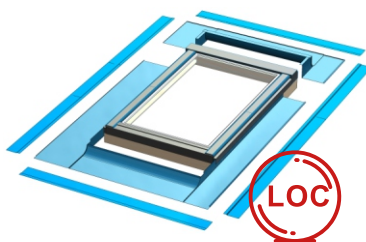

Lemovanie odvádza dažďovú vodu a sneh mimo okna a zároveň chráni okno pred pôsobením vetra. Zaručená nepriepustnosť sa dosahuje dvojitém falcovaním spojov pri ich výrobe. Kritické miesto pri každom oplechovaní strešného okna je jeho zadná časť, preto tvar nášho zadného oplechovania má v priereze tvar kružnice, čím sa dosahuje bezpečný odtok vody.

Lemovanie je vhodné pre všetky typy najpoužívanejších strešných okien ako napr. FAKRO, ROTO, VELUX. Používa sa pre sklony striech od 15° a viac.

Materiál a farba

Oplechovanie okna je dostupné v pozinkovanom, hliníkovom, medenom a titánzinkovom prevedení. Pozinkované a hliníkové plechy sú k dispozícii v piatich obľúbených farbách.

Pozn. Možnosť výroby v materiáli a farbe strešnej krytiny.

Hnedá	Čierna	Tehlová	Červená	Antracitová
RAL 8017	RAL 9005	RAL 8004	RAL 3009	RAL 7016

Typ strešnej krytiny

Falcovaná strešná krytina

Strešný panel

Strešná šablóna

Oplechovanie strešných výlezov je tesniace lemovanie, ktoré poskytuje trvalé a tesné spojenie výlezu so strešnou krytinou. Naše lemovania sa používajú pre plechové krytiny ako sú falcované šablóny, falcované krytiny ale tiež ich imitácie tzv. click panel.