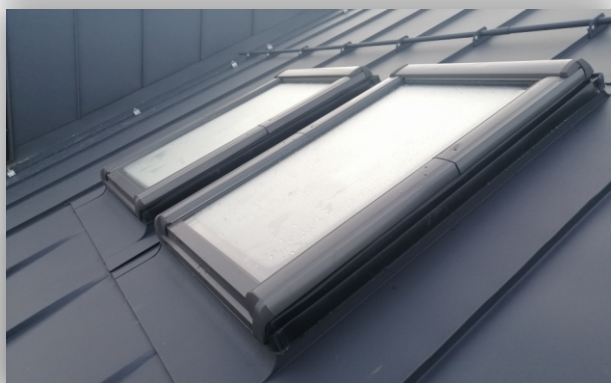

Oplechovanie strešného okna a výlezu

Oplechovanie strešných okien a výlezov **montážnym systémom**

Výroba lemovaní strešných okien a výlezov, v materiáli a farbe strešnej krytiny.

Oplechovanie strešného okna montážnym systémom je rýchle, jednoduché a bezpečné. Kvalitné strojom falcované spoje, zabezpečujú trvalé a tesné spojenie okna so strešnou krytinou.

Lemovanie odvádza dažďovú vodu a sneh mimo okna a zároveň chráni okno pred pôsobením vetra. Zaručená nepriepustnosť sa dosahuje dvojitém falcovaním spojov pri ich výrobe. Kritické miesto pri každom oplechovaní strešného okna je jeho zadná časť, preto tvar nášho zadného oplechovania má v priereze tvar kružnice, čím sa dosahuje bezpečný odtok vody.

Lemovanie je vhodné pre všetky typy najpoužívanejších strešných okien ako napr. FAKRO, ROTO, VELUX. Používa sa pre sklony striech od 15° a viac.

Materiál a farba

Oplechovanie okna je dostupné v pozinkovanom, hliníkovom, medenom a titánzinkovom prevedení. Pozinkované a hliníkové plechy sú k dispozícii v piatich obľúbených farbách.

Strešná šablóna

Oplechovanie strešných výlezov je tesniace lemovanie, ktoré poskytuje trvalé a tesné spojenie výlezu so strešnou krytinou. Naše lemovania sa používajú pre plechové krytiny ako sú falcované šablóny, falcované krytiny ale tiež ich imitácie tzv. click panel.