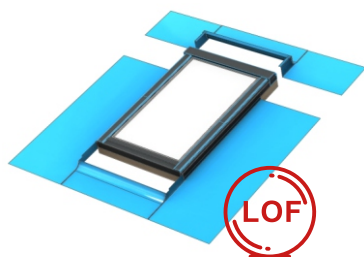

Lemovanie odvádza dažďovú vodu a sneh mimo okna a zároveň chráni okno pred pôsobením vetra. Zaručená nepriepustnosť sa dosahuje dvojitém falcovaním spojov pri ich výrobe. Kritické miesto pri každom oplechovaní strešného okna je jeho zadná časť, preto tvar nášho zadného oplechovania má v priereze tvar kružnice, čím sa dosahuje bezpečný odtok vody.

Lemovanie je vhodné pre všetky typy najpoužívanejších strešných okien ako napr. FAKRO, ROTO, VELUX. Používa sa pre sklony striech od 15° a viac.

Materiál a farba

Oplechovanie okna je dostupné v pozinkovanom, hliníkovom, medenom a titánzinkovom prevedení. Pozinkované a hliníkové plechy sú k dispozícii v piatich obľúbených farbách.

Pozn. Možnosť výroby v materiáli a farbe strešnej krytiny.

Hnedá	Čierna	Tehlová	Červená	Antracitová
RAL 8017	RAL 9005	RAL 8004	RAL 3009	RAL 7016

Typ strešnej krytiny

Falcovaná strešná krytina

Strešný panel

Strešná šablóna

Oplechovanie strešných výlezov je tesniace lemovanie, ktoré poskytuje trvalé a tesné spojenie výlezu so strešnou krytinou. Naše lemovania sa používajú pre plechové krytiny ako sú falcované šablóny, falcované krytiny ale tiež ich imitácie tzv. click panel.