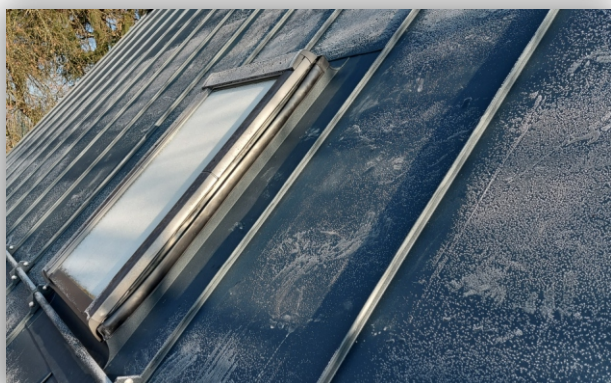

Oplechovanie strešného okna a výlezu

Oplechovanie strešných okien a výlezov **montážnym systémom**

Výroba lemovaní strešných okien a výlezov, v materiáli a farbe strešnej krytiny.

Oplechovanie strešného okna montážnym systémom je rýchle, jednoduché a bezpečné. Kvalitné strojom falcované spoje, zabezpečujú trvalé a tesné spojenie okna so strešnou krytinou.

Lemovanie odvádza dažďovú vodu a sneh mimo okna a zároveň chráni okno pred pôsobením vetra. Zaručená nepriepustnosť sa dosahuje dvojitém falcovaním spojov pri ich výrobe. Kritické miesto pri každom oplechovaní strešného okna je jeho zadná časť, preto tvar nášho zadného oplechovania má v priereze tvar kružnice, čím sa dosahuje bezpečný odtok vody.

Lemovanie je vhodné pre všetky typy najpoužívanejších strešných okien ako napr. FAKRO, ROTO, VELUX. Používa sa pre sklony striech od 15° a viac.

Materiál a farba

Oplechovanie okna je dostupné v pozinkovanom, hliníkovom, medenom a titánzinkovom prevedení. Pozinkované a hliníkové plechy sú k dispozícii v piatich obľúbených farbách.

Strešná šablóna

Oplechovanie strešných výlezov je tesniace lemovanie, ktoré poskytuje trvalé a tesné spojenie výlezu so strešnou krytinou. Naše lemovania sa používajú pre plechové krytiny ako sú falcované šablóny, falcované krytiny ale tiež ich imitácie tzv. click panel.