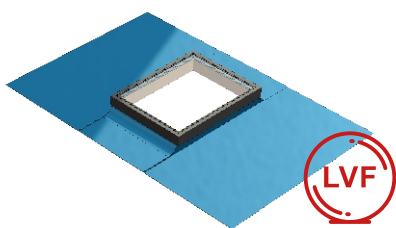

Lemovanie odvádza dažďovú vodu a sneh mimo okna a zároveň chráni okno pred pôsobením vetra. Zaručená nepriepustnosť sa dosahuje dvojitém falcovaním spojov pri ich výrobe. Kritické miesto pri každom oplechovaní strešného okna je jeho zadná časť, preto tvar nášho zadného oplechovania má v priereze tvar kružnice, čím sa dosahuje bezpečný odtok vody.

Strešná šablóna

Oplechovanie strešných výlezov je tesniace lemovanie, ktoré poskytuje trvalé a tesné spojenie výlezu so strešnou krytinou. Naše lemovania sa používajú pre plechové krytiny ako sú falcované šablóny, falcované krytiny ale tiež ich imitácie tzv. click panel.

Lemovanie je vhodné pre všetky typy najpoužívanejších strešných výlezov ako napr. FAKRO, ROTO, VELUX, FENSTRO. Používa sa pre sklony striech od 15° a viac.

Materiál a farba

Oplechovanie výlezu je dostupné v pozinkovanom, hliníkovom, medenom a titánzinkovom prevedení. Pozinkované a hliníkové plechy sú k dispozícii v piatich obľúbených farbách.

Pozn. Možnosť výroby v materiáli a farbe strešnej krytiny.

Hnedá	Čierna	Tehlová	Červená	Antracitová
RAL 8017	RAL 9005	RAL 8004	RAL 3009	RAL 7016

Typ strešnej krytiny

Falcovaná strešná krytina

Strešný panel