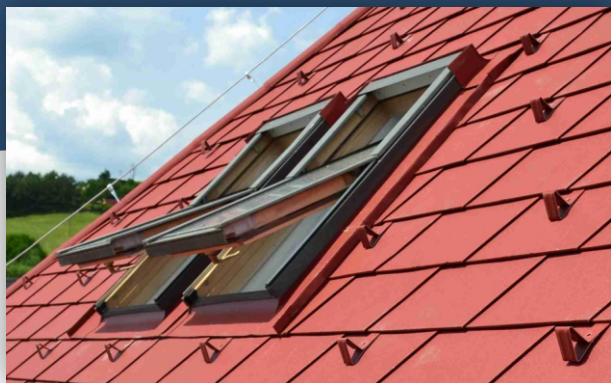

Oplechovanie strešného okna a výlezu

Oplechovanie strešných okien a výlezov **montážnym systémom**

Výroba lemovaní strešných okien a výlezov, v materiáli a farbe strešnej krytiny.

Oplechovanie strešného okna montážnym systémom je rýchle, jednoduché a bezpečné. Kvalitné strojom falcované spoje, zabezpečujú trvalé a tesné spojenie okna so strešnou krytinou.

Lemovanie odvádza dažďovú vodu a sneh mimo okna a zároveň chráni okno pred pôsobením vetra. Zaručená nepriepustnosť sa dosahuje dvojitém falcovaním spojov pri ich výrobe. Kritické miesto pri každom oplechovaní strešného okna je jeho zadná časť, preto tvar nášho zadného oplechovania má v priereze tvar kružnice, čím sa dosahuje bezpečný odtok vody.

Lemovanie je vhodné pre všetky typy najpoužívanejších strešných okien ako napr. FAKRO, ROTO, VELUX. Používa sa pre sklony striech od 15° a viac.

Materiál a farba

Oplechovanie okna je dostupné v pozinkovanom, hliníkovom, medenom a titánzinkovom prevedení. Pozinkované a hliníkové plechy sú k dispozícii v piatich obľúbených farbách.

Strešná šablóna

Oplechovanie strešných výlezov je tesniace lemovanie, ktoré poskytuje trvalé a tesné spojenie výlezu so strešnou krytinou. Naše lemovania sa používajú pre plechové krytiny ako sú falcované šablóny, falcované krytiny ale tiež ich imitácie tzv. click panel.