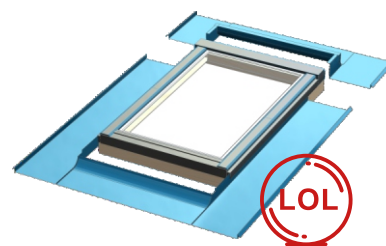

Lemovanie odvádza dažďovú vodu a sneh mimo okna a zároveň chráni okno pred pôsobením vetra. Zaručená nepriepustnosť sa dosahuje dvojitém falcovaním spojov pri ich výrobe. Kritické miesto pri každom oplechovaní strešného okna je jeho zadná časť, preto tvar nášho zadného oplechovania má v priereze tvar kružnice, čím sa dosahuje bezpečný odtok vody.

Lemovanie je vhodné pre všetky typy najpoužívanejších strešných okien ako napr. FAKRO, ROTO, VELUX. Používa sa pre sklony striech od 15° a viac.

Materiál a farba

Oplechovanie okna je dostupné v pozinkovanom, hliníkovom, medenom a titánzinkovom prevedení. Pozinkované a hliníkové plechy sú k dispozícii v piatich obľúbených farbách.

Pozn. Možnosť výroby v materiáli a farbe strešnej krytiny.

Hnedá	Čierna	Tehlová	Červená	Antracitová
RAL 8017	RAL 9005	RAL 8004	RAL 3009	RAL 7016

Typ strešnej krytiny

Falcovaná strešná krytina

Strešný panel

Strešná šablóna

Oplechovanie strešných výlezov je tesniace lemovanie, ktoré poskytuje trvalé a tesné spojenie výlezu so strešnou krytinou. Naše lemovania sa používajú pre plechové krytiny ako sú falcované šablóny, falcované krytiny ale tiež ich imitácie tzv. click panel.