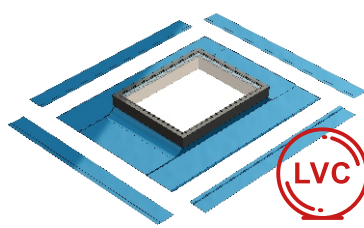

Lemovanie odvádza dažďovú vodu a sneh mimo okna a zároveň chráni okno pred pôsobením vetra. Zaručená nepriepustnosť sa dosahuje dvojitém falcovaním spojov pri ich výrobe. Kritické miesto pri každom oplechovaní strešného okna je jeho zadná časť, preto tvar nášho zadného oplechovania má v priereze tvar kružnice, čím sa dosahuje bezpečný odtok vody.

Strešná šablóna

Oplechovanie strešných výlezov je tesniace lemovanie, ktoré poskytuje trvalé a tesné spojenie výlezu so strešnou krytinou. Naše lemovania sa používajú pre plechové krytiny ako sú falcované šablóny, falcované krytiny ale tiež ich imitácie tzv. click panel.

Lemovanie je vhodné pre všetky typy najpoužívanejších strešných výlezov ako napr. FAKRO, ROTO, VELUX, FENSTRO. Používa sa pre sklony striech od 15° a viac.

Materiál a farba

Oplechovanie výlezu je dostupné v pozinkovanom, hliníkovom, medenom a titánzinkovom prevedení. Pozinkované a hliníkové plechy sú k dispozícii v piatich obľúbených farbách.

Pozn. Možnosť výroby v materiáli a farbe strešnej krytiny.

Hnedá	Čierna	Tehlová	Červená	Antracitová
RAL 8017	RAL 9005	RAL 8004	RAL 3009	RAL 7016

Typ strešnej krytiny

Falcovaná strešná krytina

Strešný panel