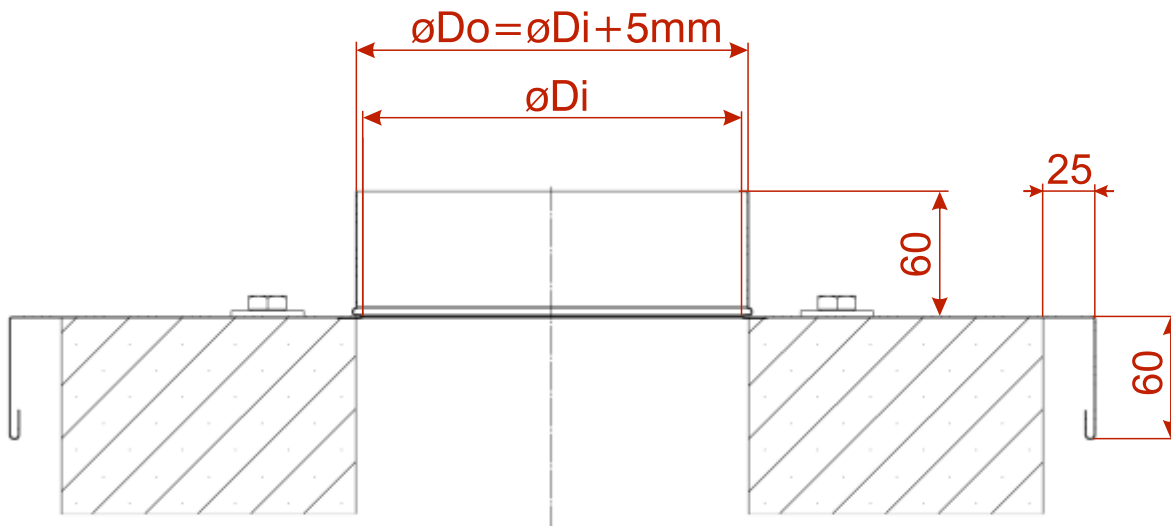

Komínová krycia doska

Nerez, Med', farebný hliníkový plech

Výroba komínovej krycej dosky z nerezového plechu o hrúbke 0,6 mm,
z medeného plechu o hrúbke 0,55 mm a z farebného hliníkového plechu o hrúbke 0,7 mm,
v rozmeroch podľa požiadavky zákazníka.

Komínová krycia doska sa používa na ochranu telesa komína pred poveternostnými vplyvmi. Otvor prieduchu je vystužený protidažďovým límcem proti zatekaniu vody do komína.

$\varnothing Di$ - vnútorný priemer protidažďového límca
 $\varnothing Do$ - vonkajší priemer protidažďového límca

Štandardné rozmery

Materiál: - med' ozn. Cu-DHP hr. 0,55 mm,
 - nehrdzavejúca oceľ ozn. AISI 304 2B hr. 0,6 mm,
 - farebný hliníkový plech ozn. EN AW 3005 hr. 0,7 mm,

Šírka okapu: štandardne 25 mm po obvode telesa komína

Výška okapu: štandardne 60 mm

Výška protidažďového límca: štandardne 60 mm

Pozn. zmena materiálu a rozmerov na vyžiadanie

Typy komínovej krycej dosky

Kruhový prieduch

Hranatý prieduch

Viacprieduchová

Ako objednať komínovú kryciu dosku?