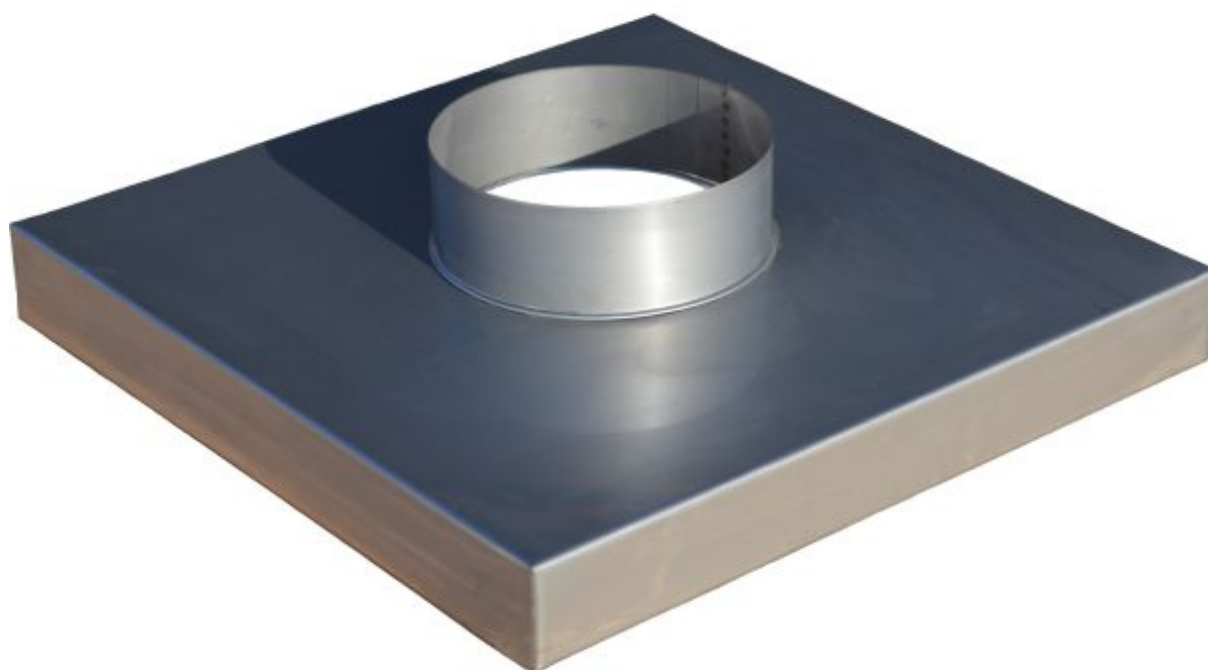

Komínová krycia doska

Nerez, Med', farebný hliníkový plech

Výroba komínovej krycej dosky z nerezového plechu o hrúbke 0,6 mm,
z medeného plechu o hrúbke 0,55 mm a z farebného hliníkového plechu o hrúbke 0,7 mm,
v rozmeroch podľa požiadavky zákazníka.

Komínová krycia doska sa používa na ochranu telesa komína pred poveternostnými vplyvmi. Otvor prieduchu je vystužený protidažďovým límcem proti zatekaniu vody do komína.

$\varnothing Di$ - vnútorný priemer protidažďového límca
 $\varnothing Do$ - vonkajší priemer protidažďového límca

Štandardné rozmery

Materiál: - med' ozn. Cu-DHP hr. 0,55 mm,
 - nehrdzavejúca oceľ ozn. AISI 304 2B hr. 0,6 mm,
 - farebný hliníkový plech ozn. EN AW 3005 hr. 0,7 mm,

Šírka okapu: štandardne 25 mm po obvode telesa komína

Výška okapu: štandardne 60 mm

Výška protidažďového límca: štandardne 60 mm

Pozn. zmena materiálu a rozmerov na vyžiadanie

Typy komínovej krycej dosky

Kruhový prieduch

Hranatý prieduch

Viacprieduchová

Ako objednať komínovú kryciu dosku?