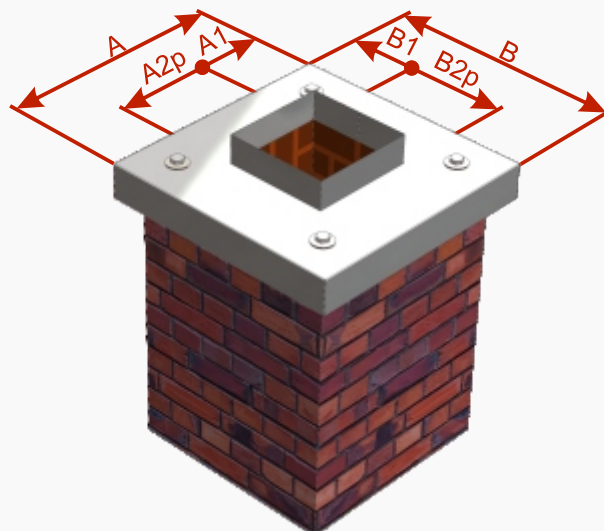

Komínová krycia doska sa používa na ochranu telesa komína pred poveternostnými vplyvmi. Otvor prieduchu je vystužený protidažďovým límcem proti zatekaniu vody do komína.

$\varnothing Di$ - vnútorný priemer protidažďového límca
 $\varnothing Do$ - vonkajší priemer protidažďového límca

Štandardné rozmery

Materiál: - med' ozn. Cu-DHP hr. 0,55 mm,
 - nehrdzavejúca oceľ ozn. AISI 304 2B hr. 0,6 mm,
 - farebný hliníkový plech ozn. EN AW 3005 hr. 0,7 mm,

Šírka okapu: štandardne 25 mm po obvode telesa komína

Kruhový prieduch (KDK)

Pre objednanie je potrebné zadať vnútorný priemer protidažďového límca $\varnothing D_i$, vonkajší rozmer krycej dosky **A x B** a **materiál** komínovej krycej dosky.

V prípade ak prieduch je asymetrický uložený v telese komína, určite polohu prieduchu **A1 x B1**.

Hranatý prieduch (KDH)

Pre objednanie je potrebné zadať vnútorný rozmer protidažďového límca **A2p x B2p**, vonkajší rozmer krycej dosky **A x B** a **materiál** komínovej krycej dosky.

V prípade ak prieduch je asymetrický uložený v telese komína, určite polohu prieduchu **A1 x B1**.