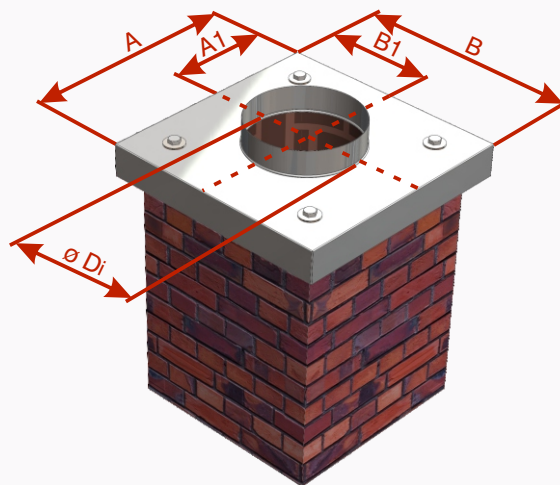

Komínová krycia doska sa používa na ochranu telesa komína pred poveternostnými vplyvmi. Otvor prieduchu je vystužený protidažďovým límcem proti zatekaniu vody do komína.

$\varnothing Di$ - vnútorný priemer protidažďového límca
 $\varnothing Do$ - vonkajší priemer protidažďového límca

Štandardné rozmery

Materiál: - med' ozn. Cu-DHP hr. 0,55 mm,
 - nehrdzavejúca oceľ ozn. AISI 304 2B hr. 0,6 mm,
 - farebný hliníkový plech ozn. EN AW 3005 hr. 0,7 mm,

Šírka okapu: štandardne 25 mm po obvode telesa komína

Výška okapu: štandardne 60 mm

Výška protidažďového límca: štandardne 60 mm

Pozn. zmena materiálu a rozmerov na vyžiadanie

Typy komínovej krycej dosky

Kruhový prieduch

Hranatý prieduch

Viacprieduchová

Ako objednať komínovú kryciu dosku?

Kruhový prieduch (KDK)

Pre objednanie je potrebné zadať vnútorný priemer protidažďového límca $\varnothing D_i$, vonkajší rozmer krycej dosky **A x B** a **materiál** komínovej krycej dosky.

V prípade ak prieduch je asymetrický uložený v telese komína, určite polohu prieduchu **A1 x B1**.