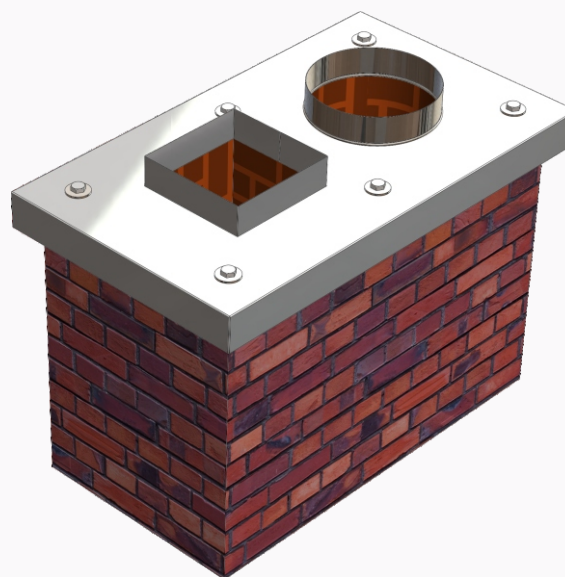

Viacprieduchový komín (KDV)

Na objednávku vyrábame dva a viac prieduchové komínové krycie dosky, v rozmeroch podľa požiadavky zákazníka. Pre viac informácií nás neváhajte kontaktovať.