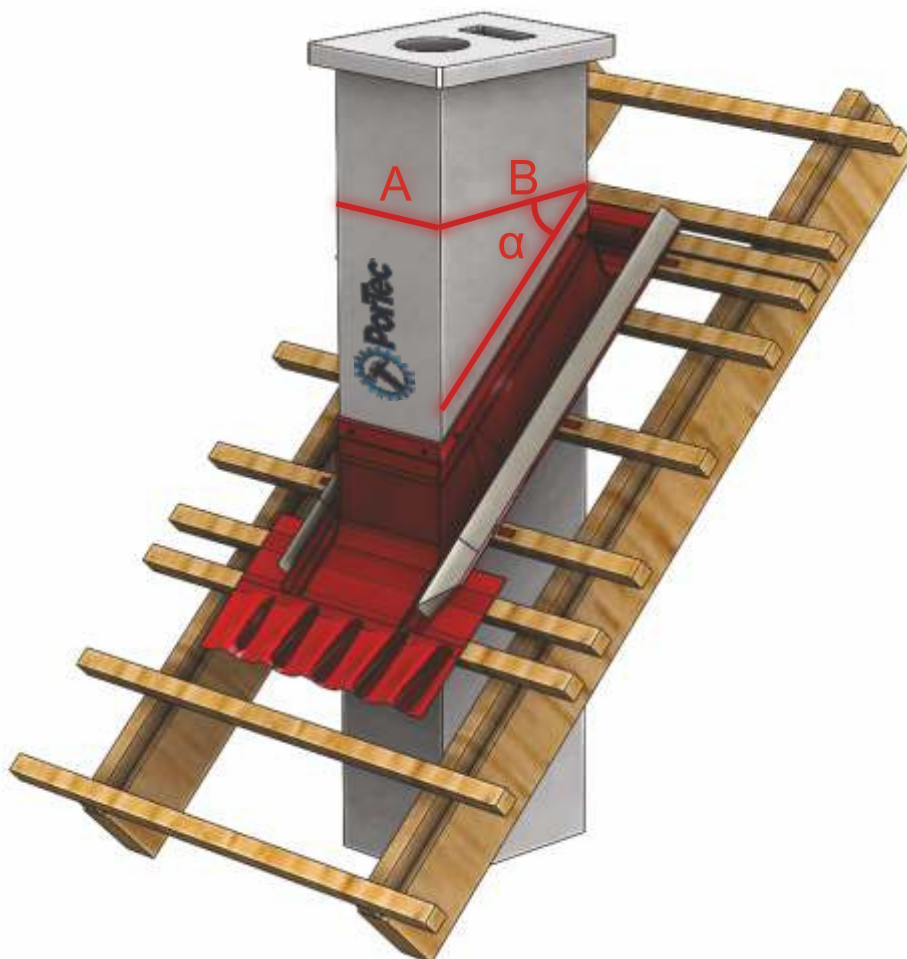

ZÁKAZKOVÝ LIST

Oplechovanie komína montážnym systémom

Výhody oplechovania komína **montážnym systémom**

Jednoduchá montáž

Montážny systém sa skladá z dvoch do seba zapadajúcich prvkov

Rýchla montáž

Montážny systém výrazne skracaie čas potrebný na oplechovanie komína

Bezpečnosť

Prvky oplechovania majú kvalitné strojom falcované spoje

Univerzálnosť

Škridle, falcované krytiny, profilované krytiny, ploché krytiny, šindel...

Estetický vzhľad

K dispozícií v piatich obľúbených farbách

Meno / firma	
IČO	IČ DPH/DPH
Ulica / PSČ / Mesto	
Telefón	E-mail
Dátum	Podpis

Rozmery komína:

Šírka komína A: cm

Dĺžka komína B: cm

Sklon strechy α :

A1 - od 10° do 25°

A2 - od 26° do 45°

A3 - od 46° do 60°