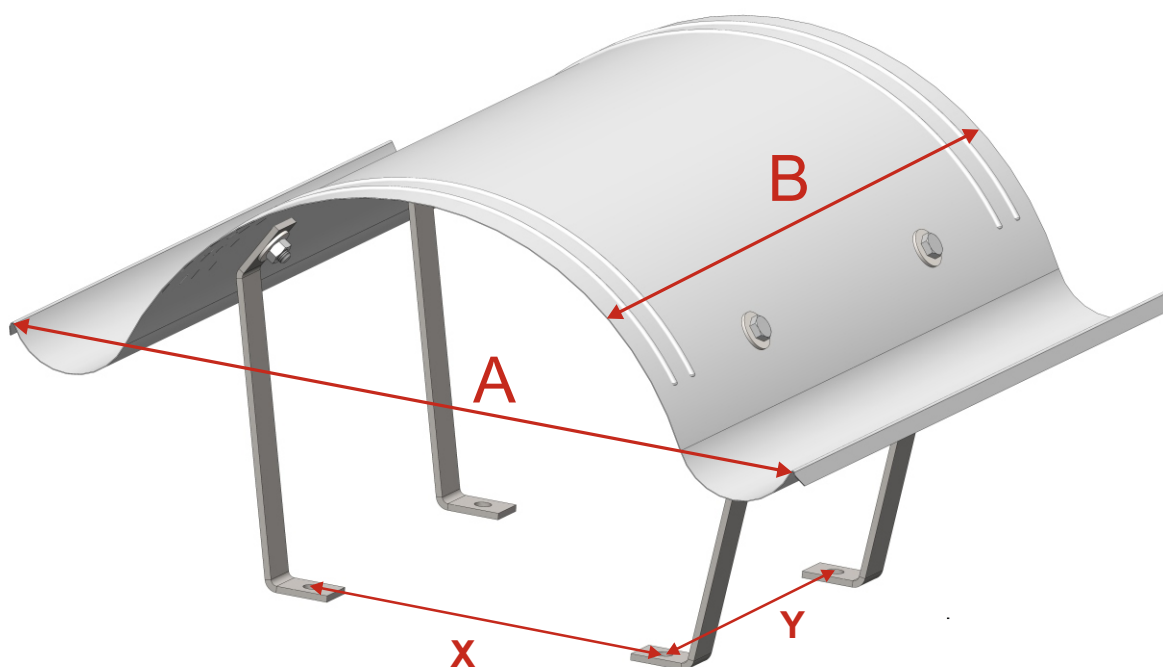

ZÁKAZKOVÝ LIST

Komínová strieška „Napoleon“

Výhody komínovej striešky „Napoleon“

Jednoduchá montáž

Súčasťou balenia sú nerezové skrutky, podložky, matice a mosadzné rozpinacie hmoždinky

Nízka hmotnosť

Výhoda pri ťažko dostupných komínoch na zložitých strechách

Meno /firma	
IČO	IČ DPH/DPH
Ulica / PSC / Mesto	
Telefón	E-mail
Dátum	Podpis:

Šírka komínovej striešky „Napoleon“:

Šírka komínovej striešky **A**:

44 cm	<input type="radio"/>	74 cm	<input type="radio"/>
54 cm	<input type="radio"/>	84 cm	<input type="radio"/>
64 cm	<input type="radio"/>	94 cm	<input type="radio"/>

Počet kusov:

Zadajte počet kusov: ks

(* - dĺžka komínovej striešky B pre šírku komínovej striešky A=84 cm, A=94 cm je max. B= 98 cm.

PorTec, s.r.o.,

Aleja Slobody 2248, 026 01 Dolný Kubín
Slovenská republika