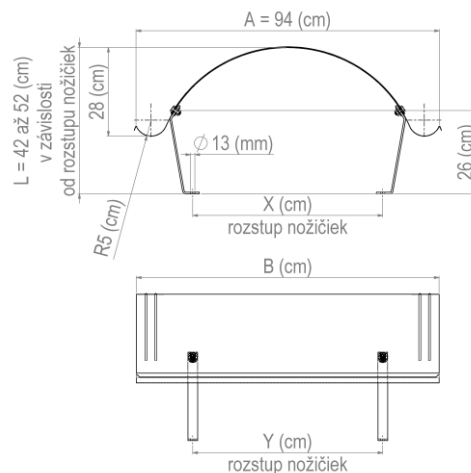

Komínove striešky sú dostupné v šírkach A(cm) 44, 54, 64, 74, 84 a 94.
V dĺžkach B (cm) podľa výberu (voliteľný rozmer).

Materiál: - **meď** ozn. Cu-DHP hr. 0,55 mm,
- **nehrdzavejúca oceľ** ozn. AISI 304 2B hr. 0,6 mm

Ako objednať komínovú striešku?

Stačí ak uvediete požadovaný materiál a rozmer komínovej striešky AxB (cm). Komínové striešky sú dostupné v šírkach A (cm) 44, 54, 64, 74, 84 a 94. V dĺžkach B (cm) podľa výberu (voliteľný rozmer). V prípade, že máte záujem o komínovú striešku s už namontovanými stavacími nožičkami, zadajte rozstup kotviacich otvorov (X x Y) cm.

Šírka striešky A: 44 cm

Šírka striešky A: 54 cm

Šírka striešky A: 64 cm

Šírka striešky A: 74 cm

Šírka striešky A: 84 cm

Šírka striešky A: 94 cm

Zaujali sme Vás? **Kontaktujte nás!**

+421 905 722 430