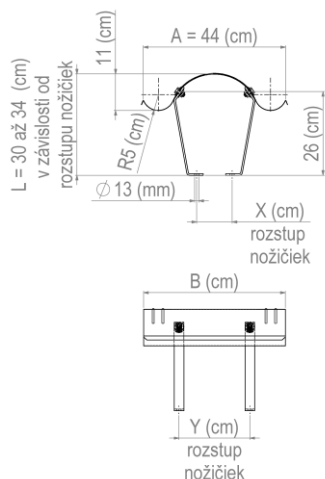

Komínove striešky sú dostupné v šírkach A(cm) 44, 54, 64, 74, 84 a 94.
V dĺžkach B (cm) podľa výberu (voliteľný rozmer).

Materiál: - **meď** ozn. Cu-DHP hr. 0,55 mm,
- **nehrdzavejúca oceľ** ozn. AISI 304 2B hr. 0,6 mm

Ako objednať komínovú striešku?

Stačí ak uvediete požadovaný materiál a rozmer komínovej striešky AxB (cm). Komínové striešky sú dostupné v šírkach A (cm) 44, 54, 64, 74, 84 a 94. V dĺžkach B (cm) podľa výberu (voliteľný rozmer). V prípade, že máte záujem o komínovú striešku s už namontovanými stavacími nožičkami, zadajte rozstup kotviacich otvorov (X x Y) cm.

Šírka striešky A: 44 cm

Šírka striešky A: 54 cm

Šírka striešky A: 64 cm

Šírka striešky A: 74 cm

Šírka striešky A: 84 cm

Šírka striešky A: 94 cm

Zaujali sme Vás? **Kontaktujte nás!**

+421 905 722 430