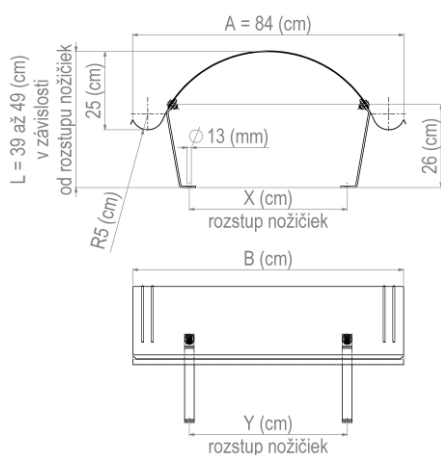

Komínove striešky sú dostupné v šírkach A(cm) 44, 54, 64, 74, 84 a 94.
V dĺžkach B (cm) podľa výberu (voliteľný rozmer).

Materiál: - **meď** ozn. Cu-DHP hr. 0,55 mm,
- **nehrdzavejúca oceľ** ozn. AISI 304 2B hr. 0,6 mm

Ako objednať komínovú striešku?

Stačí ak uvediete požadovaný materiál a rozmer komínovej striešky AxB (cm). Komínové striešky sú dostupné v šírkach A (cm) 44, 54, 64, 74, 84 a 94. V dĺžkach B (cm) podľa výberu (voliteľný rozmer). V prípade, že máte záujem o komínovú striešku s už namontovanými stavacími nožičkami, zadajte rozstup kotviacich otvorov (X x Y) cm.

Šírka striešky A: 44 cm

Šírka striešky A: 54 cm

Šírka striešky A: 64 cm

Šírka striešky A: 74 cm

Šírka striešky A: 84 cm

Šírka striešky A: 94 cm

Zaujali sme Vás? **Kontaktujte nás!**

+421 905 722 430