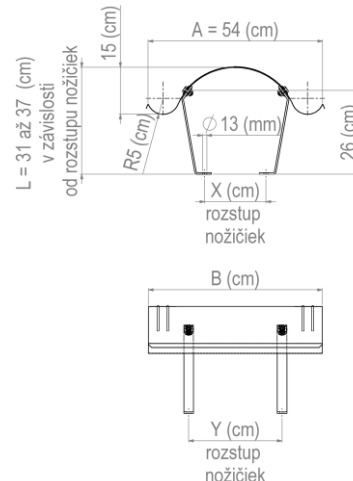

Komínove striešky sú dostupné v šírkach A(cm) 44, 54, 64, 74, 84 a 94.
V dĺžkach B (cm) podľa výberu (voliteľný rozmer).

Materiál: - **meď** ozn. Cu-DHP hr. 0,55 mm,
- **nehrdzavejúca oceľ** ozn. AISI 304 2B hr. 0,6 mm

Ako objednať komínovú striešku?

Stačí ak uvediete požadovaný materiál a rozmer komínovej striešky AxB (cm). Komínové striešky sú dostupné v šírkach A (cm) 44, 54, 64, 74, 84 a 94. V dĺžkach B (cm) podľa výberu (voliteľný rozmer). V prípade, že máte záujem o komínovú striešku s už namontovanými stavacími nožičkami, zadajte rozstup kotviacich otvorov (X x Y) cm.

Šírka striešky A: 44 cm

Šírka striešky A: 54 cm

Šírka striešky A: 64 cm

Šírka striešky A: 74 cm

Šírka striešky A: 84 cm

Šírka striešky A: 94 cm

Zaujali sme Vás? **Kontaktujte nás!**

+421 905 722 430