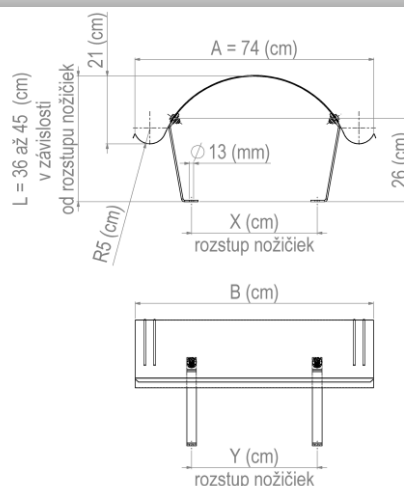

Komínove striešky sú dostupné v šírkach A(cm) 44, 54, 64, 74, 84 a 94.
V dĺžkach B (cm) podľa výberu (voliteľný rozmer).

Materiál: - **meď** ozn. Cu-DHP hr. 0,55 mm,
- **nehrdzavejúca oceľ** ozn. AISI 304 2B hr. 0,6 mm

Ako objednať komínovú striešku?

Stačí ak uvediete požadovaný materiál a rozmer komínovej striešky AxB (cm). Komínové striešky sú dostupné v šírkach A (cm) 44, 54, 64, 74, 84 a 94. V dĺžkach B (cm) podľa výberu (voliteľný rozmer). V prípade, že máte záujem o komínovú striešku s už namontovanými stavacími nožičkami, zadajte rozstup kotviacich otvorov (X x Y) cm.

Šírka striešky A: 44 cm

Šírka striešky A: 54 cm

Šírka striešky A: 64 cm

Šírka striešky A: 74 cm

Šírka striešky A: 84 cm

Šírka striešky A: 94 cm

Zaujali sme Vás? **Kontaktujte nás!**

+421 905 722 430