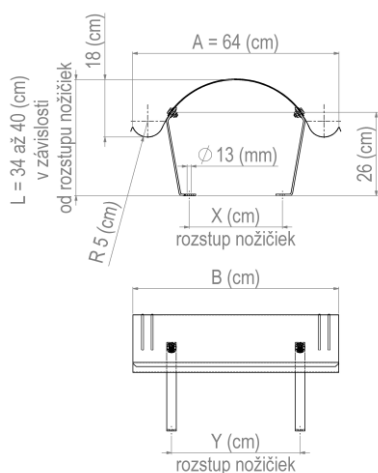

Komínove striešky sú dostupné v šírkach A(cm) 44, 54, 64, 74, 84 a 94.
V dĺžkach B (cm) podľa výberu (voliteľný rozmer).

Materiál: - **meď** ozn. Cu-DHP hr. 0,55 mm,
- **nehrdzavejúca oceľ** ozn. AISI 304 2B hr. 0,6 mm

Ako objednať komínovú striešku?

Stačí ak uvediete požadovaný materiál a rozmer komínovej striešky AxB (cm). Komínové striešky sú dostupné v šírkach A (cm) 44, 54, 64, 74, 84 a 94. V dĺžkach B (cm) podľa výberu (voliteľný rozmer). V prípade, že máte záujem o komínovú striešku s už namontovanými stavacími nožičkami, zadajte rozstup kotviacich otvorov (X x Y) cm.

Šírka striešky A: 44 cm

Šírka striešky A: 54 cm

Šírka striešky A: 64 cm

Šírka striešky A: 74 cm

Šírka striešky A: 84 cm

Šírka striešky A: 94 cm

Zaujali sme Vás? **Kontaktujte nás!**

+421 905 722 430